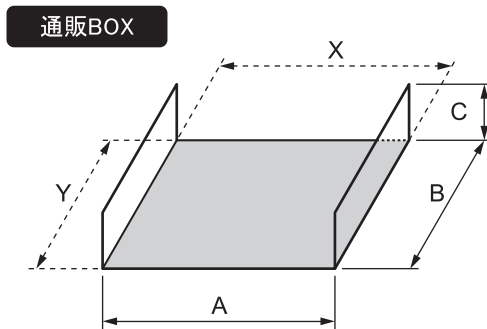

オルピタ 規格サイズ一覧

代理店

※オリジナルサイズのフルオーダーも承っております。

フレームは規格のものを使用し、外箱をオーダーで承ることも可能です。
梱包する製品の大きさに合わせて、外箱の高さを調整致します。

単位(寸法: mm)

品名	フィルム面サイズ X(幅)×Y(奥行)	フレームサイズ A(幅)×B(奥行)×C(高さ)	フレーム材質	フィルム厚さ	外箱(規格)の外寸法 W(幅)×D(奥行)×H(高さ)	外箱材質
オルピタ001	210×152	250×192×90	K5/BF	50μ	263×197×129	K5/BF
通販BOX	248×224	248×224×86	C5/BF	30μ	258×230×102	C5/BF
タブレット	357×190	357×190×75	K5/BF	50μ	385×275×115	K5/AF

■最大梱包製品のサイズ・重さ ※最大梱包製品サイズはあくまでも目安です。実際に製品を梱包して確認することをお奨め致します。

最大梱包製品
幅×奥行×高さ(mm)
重さ(kg)

■梱包単位

品名	フレーム		外箱
オルピタ001	10枚結束	10セット	10枚結束
通販BOX	50枚結束	50セット	20枚結束
タブレット	20枚結束	20セット	20枚結束