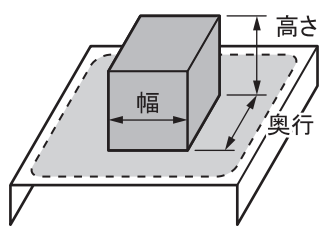

オルピタ 規格サイズ一覧

代理店

※オリジナルサイズのフルオーダーも承っております。

フレームは規格のものを使用し、外箱をオーダーで承ることも可能です。
梱包する製品の大きさに合わせて、外箱の高さを調整致します。

単位(寸法: mm)

品名	フィルム面サイズ X(幅)×Y(奥行)	フレームサイズ A(幅)×B(奥行)×C(高さ)	フレーム材質	フィルム厚さ	外箱(規格)の外寸法 W(幅)×D(奥行)×H(高さ)	外箱材質
オルピタ001	210×152	250×192×90	K5/BF	50μ	263×197×129	K5/BF
通販BOX	248×224	248×224×86	C5/BF	30μ	258×230×102	C5/BF
タブレット	357×190	357×190×75	K5/BF	50μ	385×275×115	K5/AF

■最大梱包製品のサイズ・重さ ※最大梱包製品サイズはあくまでも目安です。実際に製品を梱包して確認することをお奨め致します。

最大梱包製品
幅×奥行×高さ(mm)
重さ(kg)

■梱包単位

品名	フレーム		外箱
オルピタ001	10枚結束	10セット	10枚結束
通販BOX	50枚結束	50セット	20枚結束
タブレット	20枚結束	20セット	20枚結束