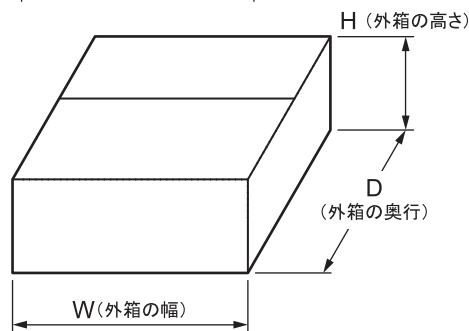

オルピタ 規格サイズ一覧

代理店

※オリジナルサイズのフルオーダーも承っております。

フレームは規格のものを使用し、外箱をオーダーで承ることも可能です。
梱包する製品の大きさに合わせて、外箱の高さを調整致します。

単位(寸法: mm)

品名	フィルム面サイズ X(幅)×Y(奥行)	フレームサイズ A(幅)×B(奥行)×C(高さ)	フレーム材質	フィルム厚さ	外箱(規格)の外寸法 W(幅)×D(奥行)×H(高さ)	外箱材質
オルピタ001	210×152	250×192×90	K5/BF	50μ	263×197×129	K5/BF
通販BOX	248×224	248×224×86	C5/BF	30μ	258×230×102	C5/BF
タブレット	357×190	357×190×75	K5/BF	50μ	385×275×115	K5/AF

■最大梱包製品のサイズ・重さ ※最大梱包製品サイズはあくまでも目安です。実際に製品を梱包して確認することをお奨め致します。

最大梱包製品
幅×奥行×高さ(mm)
重さ(kg)

■梱包単位

品名	フレーム		外箱
オルピタ001	10枚結束	10セット	10枚結束
通販BOX	50枚結束	50セット	20枚結束
タブレット	20枚結束	20セット	20枚結束