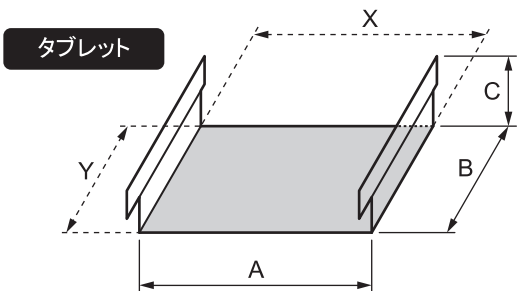

オルピタ 規格サイズ一覧

代理店

※オリジナルサイズのフルオーダーも承っております。

フレームは規格のものを使用し、外箱をオーダーで承ることも可能です。
梱包する製品の大きさに合わせて、外箱の高さを調整致します。

単位(寸法: mm)

品名	フィルム面サイズ X(幅)×Y(奥行)	フレームサイズ A(幅)×B(奥行)×C(高さ)	フレーム材質	フィルム厚さ	外箱(規格)の外寸法 W(幅)×D(奥行)×H(高さ)	外箱材質
オルピタ001	210×152	250×192×90	K5/BF	50μ	263×197×129	K5/BF
通販BOX	248×224	248×224×86	C5/BF	30μ	258×230×102	C5/BF
タブレット	357×190	357×190×75	K5/BF	50μ	385×275×115	K5/AF

■最大梱包製品のサイズ・重さ ※最大梱包製品サイズはあくまでも目安です。実際に製品を梱包して確認することをお奨め致します。

最大梱包製品
幅×奥行×高さ(mm)
重さ(kg)

■梱包単位

品名	フレーム		外箱
オルピタ001	10枚結束	10セット	10枚結束
通販BOX	50枚結束	50セット	20枚結束
タブレット	20枚結束	20セット	20枚結束