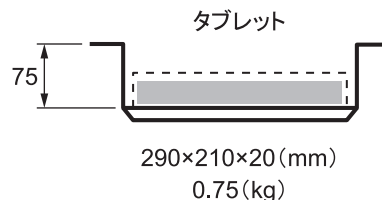

オルピタ 規格サイズ一覧

代理店

※オリジナルサイズのフルオーダーも承っております。

フレームは規格のものを使用し、外箱をオーダーで承ることも可能です。
梱包する製品の大きさに合わせて、外箱の高さを調整致します。

単位(寸法: mm)

品名	フィルム面サイズ X(幅)×Y(奥行)	フレームサイズ A(幅)×B(奥行)×C(高さ)	フレーム材質	フィルム厚さ	外箱(規格)の外寸法 W(幅)×D(奥行)×H(高さ)	外箱材質
オルピタ001	210×152	250×192×90	K5/BF	50μ	263×197×129	K5/BF
通販BOX	248×224	248×224×86	C5/BF	30μ	258×230×102	C5/BF
タブレット	357×190	357×190×75	K5/BF	50μ	385×275×115	K5/AF

■最大梱包製品のサイズ・重さ ※最大梱包製品サイズはあくまでも目安です。実際に製品を梱包して確認することをお奨め致します。

最大梱包製品
幅×奥行×高さ(mm)
重さ(kg)

■梱包単位

品名	フレーム		外箱
オルピタ001	10枚結束	10セット	10枚結束
通販BOX	50枚結束	50セット	20枚結束
タブレット	20枚結束	20セット	20枚結束