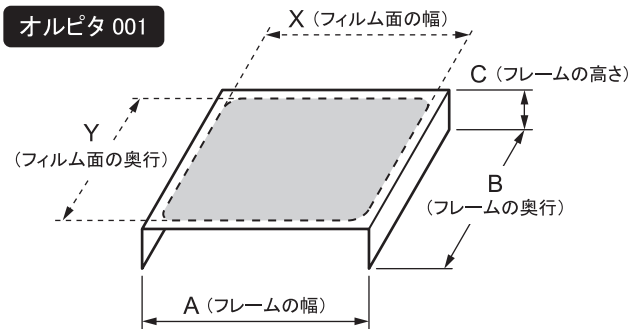

オルピタ 規格サイズ一覧

代理店

※オリジナルサイズのフルオーダーも承っております。

フレームは規格のものを使用し、外箱をオーダーで承ることも可能です。
梱包する製品の大きさに合わせて、外箱の高さを調整致します。

単位(寸法: mm)

品名	フィルム面サイズ X(幅)×Y(奥行)	フレームサイズ A(幅)×B(奥行)×C(高さ)	フレーム材質	フィルム厚さ	外箱(規格)の外寸法 W(幅)×D(奥行)×H(高さ)	外箱材質
オルピタ001	210×152	250×192×90	K5/BF	50μ	263×197×129	K5/BF
通販BOX	248×224	248×224×86	C5/BF	30μ	258×230×102	C5/BF
タブレット	357×190	357×190×75	K5/BF	50μ	385×275×115	K5/AF

■最大梱包製品のサイズ・重さ ※最大梱包製品サイズはあくまでも目安です。実際に製品を梱包して確認することをお奨め致します。

最大梱包製品
幅×奥行×高さ(mm)
重さ(kg)

■梱包単位

品名	フレーム		外箱
オルピタ001	10枚結束	10セット	10枚結束
通販BOX	50枚結束	50セット	20枚結束
タブレット	20枚結束	20セット	20枚結束