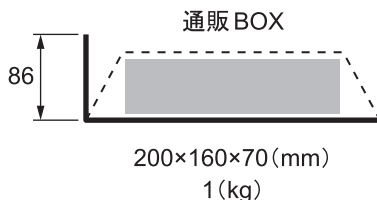

オルピタ 規格サイズ一覧

代理店

※オリジナルサイズのフルオーダーも承っております。

フレームは規格のものを使用し、外箱をオーダーで承ることも可能です。
梱包する製品の大きさに合わせて、外箱の高さを調整致します。

単位(寸法: mm)

品名	フィルム面サイズ X(幅)×Y(奥行)	フレームサイズ A(幅)×B(奥行)×C(高さ)	フレーム材質	フィルム厚さ	外箱(規格)の外寸法 W(幅)×D(奥行)×H(高さ)	外箱材質
オルピタ001	210×152	250×192×90	K5/BF	50μ	263×197×129	K5/BF
通販BOX	248×224	248×224×86	C5/BF	30μ	258×230×102	C5/BF
タブレット	357×190	357×190×75	K5/BF	50μ	385×275×115	K5/AF

■最大梱包製品のサイズ・重さ ※最大梱包製品サイズはあくまでも目安です。実際に製品を梱包して確認することをお奨め致します。

最大梱包製品
幅×奥行×高さ(mm)
重さ(kg)

■梱包単位

品名	フレーム		外箱
オルピタ001	10枚結束	10セット	10枚結束
通販BOX	50枚結束	50セット	20枚結束
タブレット	20枚結束	20セット	20枚結束