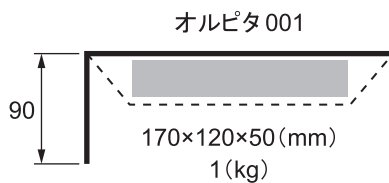

オルピタ 規格サイズ一覧

代理店

※オリジナルサイズのフルオーダーも承っております。

フレームは規格のものを使用し、外箱をオーダーで承ることも可能です。
梱包する製品の大きさに合わせて、外箱の高さを調整致します。

単位(寸法: mm)

品名	フィルム面サイズ X(幅)×Y(奥行)	フレームサイズ A(幅)×B(奥行)×C(高さ)	フレーム材質	フィルム厚さ	外箱(規格)の外寸法 W(幅)×D(奥行)×H(高さ)	外箱材質
オルピタ001	210×152	250×192×90	K5/BF	50μ	263×197×129	K5/BF
通販BOX	248×224	248×224×86	C5/BF	30μ	258×230×102	C5/BF
タブレット	357×190	357×190×75	K5/BF	50μ	385×275×115	K5/AF

■最大梱包製品のサイズ・重さ ※最大梱包製品サイズはあくまでも目安です。実際に製品を梱包して確認することをお奨め致します。

最大梱包製品
幅×奥行×高さ(mm)
重さ(kg)

■梱包単位

品名	フレーム		外箱
オルピタ001	10枚結束	10セット	10枚結束
通販BOX	50枚結束	50セット	20枚結束
タブレット	20枚結束	20セット	20枚結束