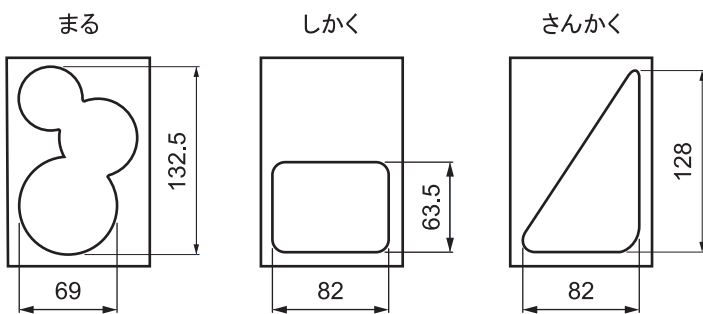

# ブリストアパック 規格サイズ一覧

代理店

## ポストハート

切手を貼ってポストに投函できるスライドパックです。

注文番号	成型サイズ 幅×長さ×高さ	台紙サイズ 横×縦
まる	69×132.5×18	100×148
しかく	82×63.5×18	100×148
さんかく	82×128×18	100×148

単位(寸法: mm)

注文番号	成型サイズ 幅×長さ×高さ	台紙サイズ 横×縦
JA-1	50×60×10	75×110
JA-2	50×60×20	75×110
JA-3	50×80×10	75×130
JA-4	50×80×20	75×130
JA-5	60×80×15	90×140
JA-6	60×80×25	90×140
JA-7	70×90×25	100×160
JA-8	70×90×35	100×160
JA-9	70×110×25	100×180
JA-10	70×110×35	100×180
JA-11	80×100×30	110×170
JA-12	80×100×40	110×170
JA-13	80×130×30	110×200
JA-14	80×130×40	110×200
JA-15	80×180×30	110×250
JA-16	80×180×40	110×250
JA-17	60×195×20	80×255
JA-18	80×140×20	100×195
JA-19	100×150×25	130×220
JA-20	110×160×40	140×220
JA-21	60×70×30	76×125
JA-22	100×80×50	125×134
JA-24	90×150×30	120×220
JA-25	90×150×40	120×220
JA-26	90×190×30	120×260
JA-27	90×190×40	120×260
JA-28	100×120×20	130×180
JA-29	100×120×30	130×180
JA-30	100×120×40	130×180
JA-31	110×130×45	140×210
JA-32	120×150×40	155×230
JA-33	120×150×50	155×230
JA-34	120×210×40	155×280
JA-35	120×210×50	155×280
JA-36	140×170×40	175×260
JA-37	140×170×50	175×260
JA-38	45×115×25	80×170
JA-39	65×155×25	100×220
JA-40	80×155×30	115×230
JA-41	60×110×25	95×200
JA-42	80×80×35	104×134
JA-43	90×110×50	125×175
JA-44	80×150×60	110×200
JA-45	110×130×45	140×210
CD 用	142×125×11	182×256