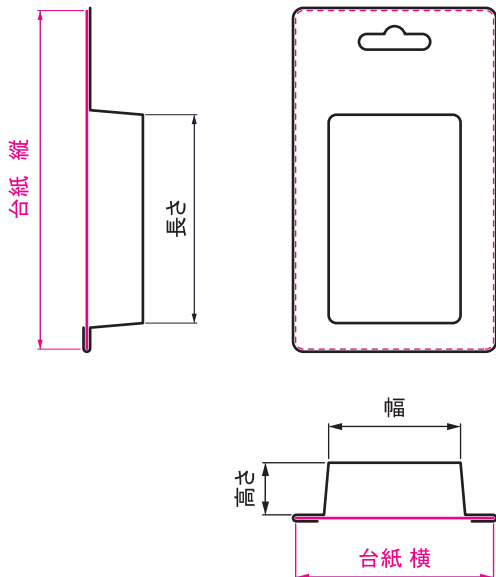

# ブリストアパック 規格サイズ一覧

代理店

## スライドパック

## ポストハート

切手を貼ってポストに投函できるスライドパックです。

注文番号	成型サイズ 幅×長さ×高さ	台紙サイズ 横×縦
まる	69×132.5×18	100×148
しかく	82×63.5×18	100×148
さんかく	82×128×18	100×148

単位(寸法: mm)

注文番号	成型サイズ 幅×長さ×高さ	台紙サイズ 横×縦
JA-1	50×60×10	75×110
JA-2	50×60×20	75×110
JA-3	50×80×10	75×130
JA-4	50×80×20	75×130
JA-5	60×80×15	90×140
JA-6	60×80×25	90×140
JA-7	70×90×25	100×160
JA-8	70×90×35	100×160
JA-9	70×110×25	100×180
JA-10	70×110×35	100×180
JA-11	80×100×30	110×170
JA-12	80×100×40	110×170
JA-13	80×130×30	110×200
JA-14	80×130×40	110×200
JA-15	80×180×30	110×250
JA-16	80×180×40	110×250
JA-17	60×195×20	80×255
JA-18	80×140×20	100×195
JA-19	100×150×25	130×220
JA-20	110×160×40	140×220
JA-21	60×70×30	76×125
JA-22	100×80×50	125×134
JA-24	90×150×30	120×220
JA-25	90×150×40	120×220
JA-26	90×190×30	120×260
JA-27	90×190×40	120×260
JA-28	100×120×20	130×180
JA-29	100×120×30	130×180
JA-30	100×120×40	130×180
JA-31	110×130×45	140×210
JA-32	120×150×40	155×230
JA-33	120×150×50	155×230
JA-34	120×210×40	155×280
JA-35	120×210×50	155×280
JA-36	140×170×40	175×260
JA-37	140×170×50	175×260
JA-38	45×115×25	80×170
JA-39	65×155×25	100×220
JA-40	80×155×30	115×230
JA-41	60×110×25	95×200
JA-42	80×80×35	104×134
JA-43	90×110×50	125×175
JA-44	80×150×60	110×200
JA-45	110×130×45	140×210
CD 用	142×125×11	182×256